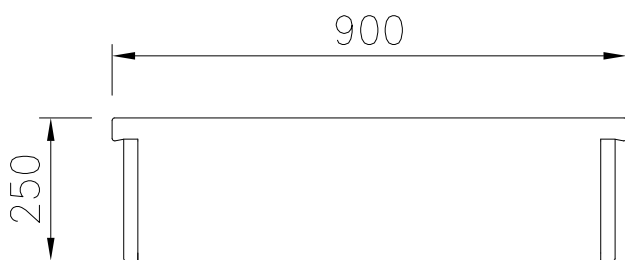

Kort specifikation

Pos.

Stängd enhet, 800 mm bred, konstruerad enligt DIN 18860-2 med 20 mm droppkant. Tillverkad i en robust ramkonstruktion. Arbetsyta i 2 mm 1.4301 (AISI 304). Släta arbetsytor som är enkla att rengöra. THERMODUL-Anslutningssystem ger arbetsytor med minimala skarvar som gör att fett och smuts inte kan tränga ner mellan enheterna.

Övriga Tillbehör

- Kopplingsräls, TL90 PNC 912502
- Kopplingsräls, höger, mellan THL och Pro Thrmetic PNC 912975
- Kopplingsräls, vänster, mellan THL och Pro Thrmetic PNC 912976
- Sido-kopplingsräls för slätsittande vänster sidopanel, TL90 PNC 913111
- Sido-kopplingsräls för slätsittande höger sidopanel, TL90 PNC 913112
- Sido-kopplingsräls (12mm) för TL 90, vänster PNC 913202
- Sido-kopplingsräls (12mm) för TL 90, höger PNC 913203
- Profil, D900, TL Övrig Maskin PNC 913232
- Sido-kopplingsräls (12mm) för TL 90, vänster, rygg-mot-rygg PNC 913251
- Sido-kopplingsräls (12mm) för TL 90, höger, rygg-mot-rygg PNC 913252
- Kit, Thermaline 90 PNC 913255
- Kit, Thermaline 90 PNC 913256

Viktig information

Yttermått, bredd	
589164 (MCNABAHO00)	800 mm
Yttermått, djup	900 mm
Yttermått, höjd	250 mm
Nettovikt:	30 kg

Front

Sida

Topp